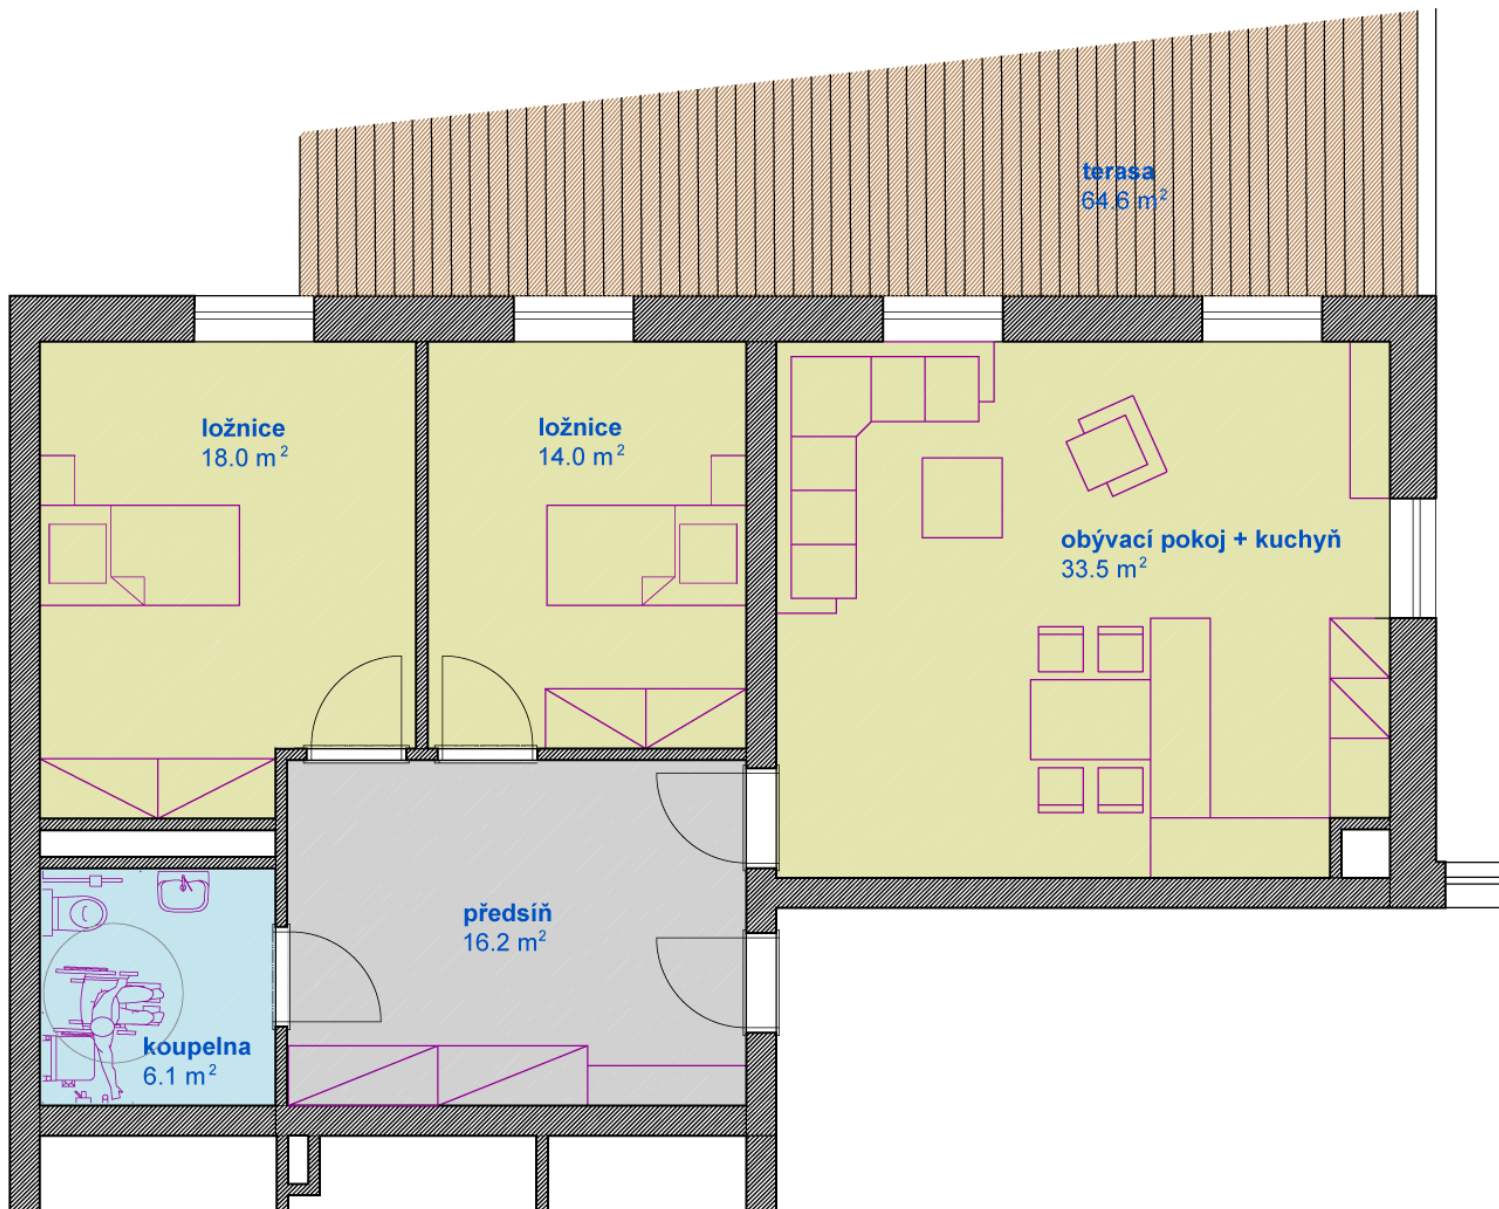

Byty Plzeň Újezd | Byt č. 1

Základní údaje:

podlaží	1. np
dispozice	3+kk
výměra BJ vč.sklepu (m ²)	119,8
předzahrádka (m ²)	64
orientace	SV
sklad	ano
cena s DPH	Kč
parkovací stání	Kč
cena celkem s DPH	Kč
stav	prodán

Plochy jednotlivých pokojů:

Název	Číslo	Velikost
koupelna	1.17-b	6.1 m ²
obývací pokoj + kk	1.17-e	33.5 m ²
ložnice	1.17-c	18 m ²
ložnice	1.17-d	14 m ²
předsíň	1.17-a	16.2 m ²
sklep	1.11	32 m ²
terasa	T1	64.6 m ²